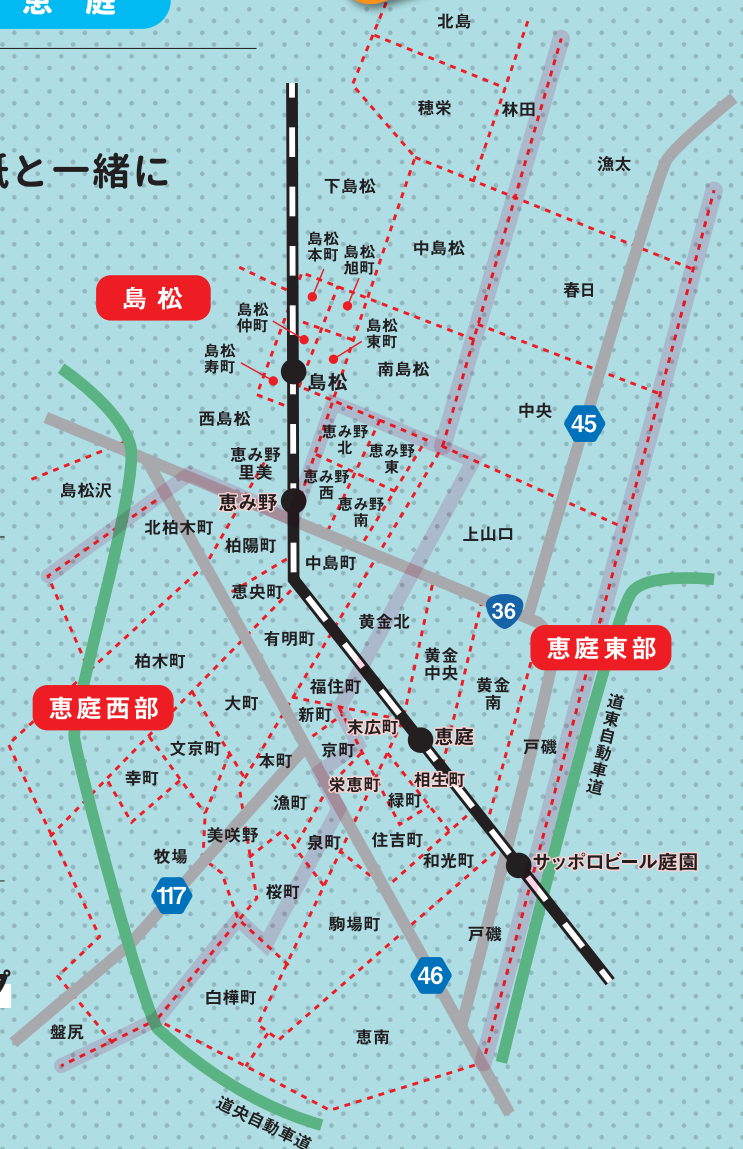

# どうしん デリバリー エクスプレス

*Doshin Delivery Express*

えにわ

配布エリア **恵庭**

北海道新聞購読世帯には朝刊折込、  
購読されていない世帯にはカバー紙と一緒に  
チラシをポストイングします。

## Point 01

配布は木・金・土曜の**3日間**

- 週末のセールやイベントにもびったり!
- 地域をよく知る北海道新聞の販売所が配るので安心です。

※配布日程は裏面のカレンダーをご覧ください

## Point 02

ポストイングも新聞折込と同じ料金、  
同じ搬入スケジュール

- 北海道新聞の配達ネットワークを活かしたリーズナブルな料金
- 折込・ポストイング共に開始日の2日前(日・祝は除く)AM10:30までの納品でOK

# どうしんデリバリーエクスプレスえにわ媒体概要

名称	どうしんデリバリーエクスプレスえにわ (dDeえにわ)
内容	北海道新聞購読世帯には朝刊折込で、未購読世帯にはカバー紙にチラシを挟み、ポストイングにてお届けします。
実施日	折込は原則配布週の木曜日朝刊折込(応相談)、ポストイングは木～土曜日の3日間で配布します。詳しくは下記配布日程カレンダーをご参照ください。
エリア	恵庭市
配布部数	折込・ポストイング合計 約28,500部 (最新部数は道新サービスセンターホームページにてご確認ください。https://www.doshin-sc.jp) ※ポストイングのみの申込はお受けできません
申込締切	折込・ポストイング開始日3日前(日・祝除く)午前中 ※道新折込と同様 ※申込締切日が土曜日に当たる場合1営業日前日の午前中に繰り上がります
搬入締切	折込・ポストイング開始日2日前(日・祝除く)午前10時30分 ※道新折込と同様