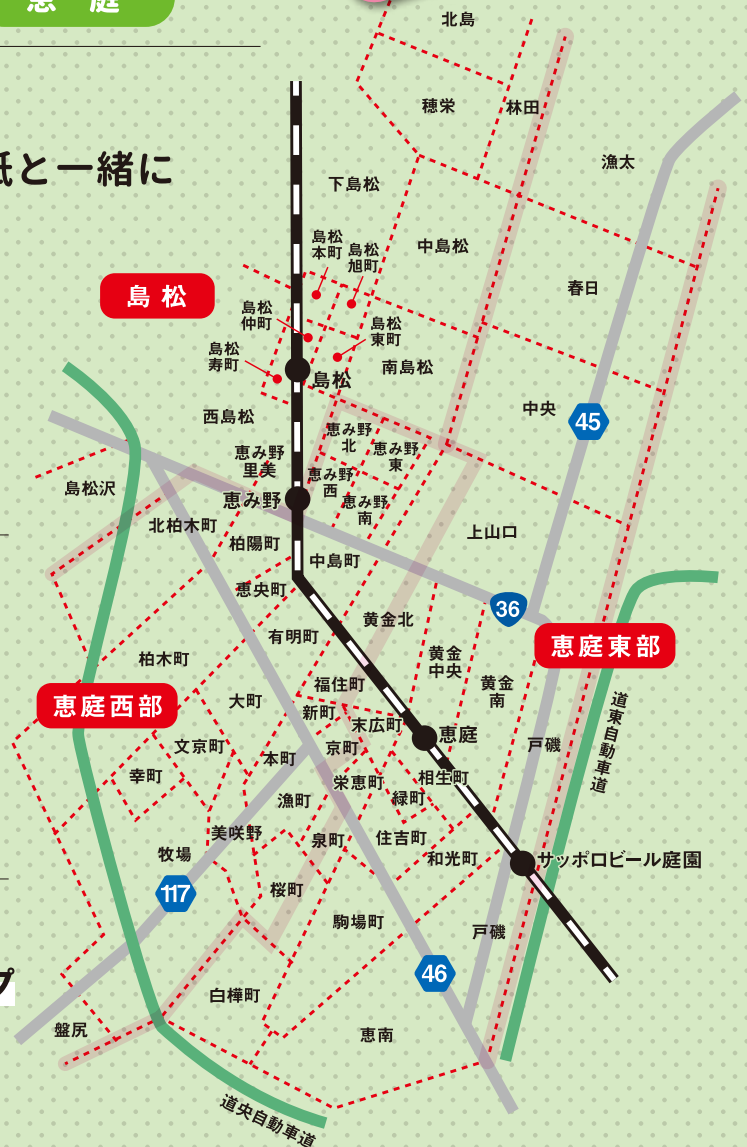

2025

北海道新聞のキャラクター
ぶいっちゃん

北海道新聞
購読世帯に加えて
未購読世帯にも
チラシをお届け!

どうしん デリバリー エクスプレス

Doshin Delivery Express

えにわ

配布エリア

恵庭

北海道新聞購読世帯には新聞折込、
購読されていない世帯にはカバー紙と一緒に
チラシをポストイングします。

Point 01

配布は木・金・土曜の**3日間**

- 週末のセールやイベントにもびったり!
- 地域をよく知る北海道新聞の販売所が配ります。

※配布日程は裏面のカレンダーをご覧ください。

Point 02

ポストイングも新聞折込と同じ料金、
同じ搬入スケジュール

- 北海道新聞の配達ネットワークを活かしたリーズナブルな料金。
- 折込・ポストイング共に開始日の2日前(日・祝は除く)AM10:30までの納品でOK。

Point 03

ポストイングの併用で世帯カバー率アップ

- 若年層などの新聞未購読世帯にもリーチ。
- ご予算やターゲットに合わせてフレキシブルにご利用頂けます。

どうしんデリバリーエクスプレスえにわ媒体概要

名称	どうしんデリバリーエクスプレスえにわ (dDeえにわ)
内容	北海道新聞購読世帯には新聞折込で、未購読世帯にはカバー紙にチラシを挟み、ポストイングにてお届けします。
実施日	折込は原則配布週の木曜日新聞折込(応相談)、ポストイングは木～土曜日の3日間で配布します。詳しくは下記配布日程カレンダーをご参照ください。
エリア	恵庭市
配布部数	折込・ポストイング合計 約20,000部 (最新部数は道新サービスセンターホームページにてご確認ください。https://www.doshin-sc.jp) ※ポストイングのみの申込はお受けできません。
申込締切	折込・ポストイング開始日3日前(日・祝除く)午前中 ※新聞折込と同様 ※申込締切日が土曜日に当たる場合1営業日前日の午前中に繰り上がります。
搬入締切	折込・ポストイング開始日2日前(日・祝除く)午前10時30分 ※新聞折込と同様。